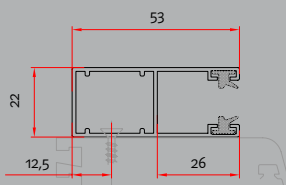

Führungsschienen-Auswahl

Standard Führungsschiene K53