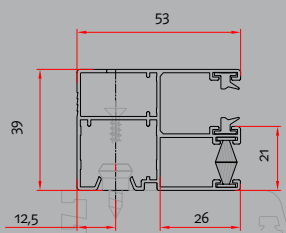

K53i (für integrierten Insektenschutz)