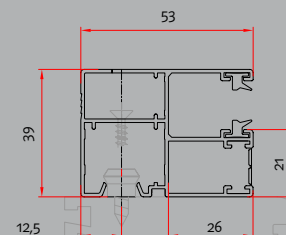

VORO Rollläden erweisen sich in punkto Montage als „saubere Sache“. Dank innovativer Technik sind die Rollläden schnell montiert und lassen sich auch nachträglich problemlos einbauen. Es lohnt sich, auf die rollcom -Markette auf dem Rollladen-Endstab zu achten!

VORO BRAVO - Technische Daten

Kastengröße	Maße	ca. maximale Laibungshöhe bei Kunststoffpanzer, Gurtantrieb und Standard Führungsschiene K53*
13		1800 mm
16		3000 mm
20		4000 mm

Kunststoffpanzer ASM 37/8

max. Breite: 2000 mm
max. Fläche: 3 m²

Alu ausgeschäumter Panzer A8-37/8

max. Breite: 3000 mm
max. Fläche: 7 m²

Insektenschutzgitter

max. Breite: 1600 mm
max. Fläche: 2,4 m²

* exakte Daten erhalten Sie abhängig von Fläche, Antrieb, etc. auf Anfrage von Ihrem Fachberater.

Führungsschienen-Auswahl

Standard Führungsschiene K53

K53i (für integrierten Insektenschutz)

K53 i Typ E

VORO BRAVO

Vorbau-Rollladensystem

Attraktives Rundblendendesign
mit hervorragender Wärmedämmung

rollcom - Die Rollladen Company

entwickelt und produziert seit über 50 Jahren innovative Rollladentechnik in höchster Perfektion. Unsere Produktpalette umfasst neben dem VORO BRAVO weitere Vorbaurollläden wie den VORO PRIMO oder VORO QUBO. Darüber hinaus bieten wir ein umfassendes Programm an Aufbaurollläden wie den RESA, FENRO oder MIRO, Rollladenpanzer inkl. Zubehör, Insektenschutzsysteme und Garagentore.

Weitere Informationen finden Sie unter www.rollcom.de
Schlotterer rollcom.de GmbH & Co. KG, 72411 Bodelshausen

Ihr rollcom Fachberater:

[mediae-motion.de] · Februar 2011