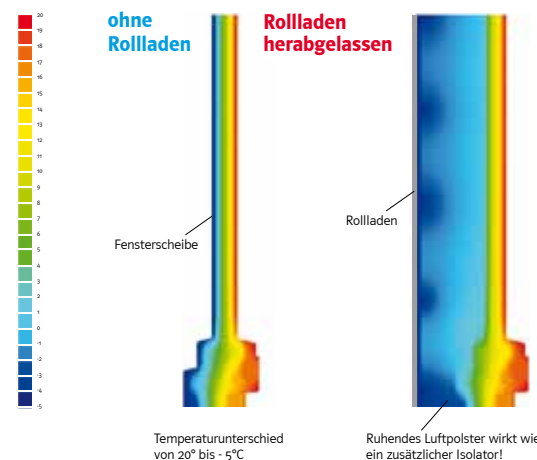

VORO BRAVO

Licht & Schatten: luftig - leicht

Der Vorbaurollladen

Sie suchen einen Vorbaurollladen, der attraktive Optik mit hohem Verarbeitungs- und Wohnkomfort verbindet? Dann wird Sie der VORO BRAVO begeistern! Ansprechendes Rundblendendesign und harmonische Form präsentieren sich in maßgefertigter Markenqualität. Die nahezu unsichtbare Fuge des Revisionsdeckels (Wartung) betont die Eleganz. Seine klare Linienführung setzt wohltuende Akzente und macht den BRAVO zum stilbildenden Element.

Auch im Hinblick auf seine „inneren Werte“ kann der VORO BRAVO rundum überzeugen. Die Rollladenkästen und Führungsschienen sind korrosionsfrei und werden aus stranggepressten Aluminium-Profilen gefertigt. Die pulverbeschichtete bzw. eloxierte Oberfläche sichert über Jahrzehnte eine intensive Brillanz, macht Nachstreichen überflüssig und erhöht den Pflegekomfort: Verschmutzungen werden einfach mit Wasser entfernt.

Rollladenbehang - ein System, viele Möglichkeiten

Kunststoff-Rollladenprofile in rollcom Markenqualität

Seit über 40 Jahren fertigt rollcom Kunststoffpanzer auf eigenen Extrudieranlagen. Laufende Kontrollen begleiten den TÜV-geprüften Prozess und sichern eine hohe Qualität. Das besondere rollcom Profildesign und eine spezielle Arretierung ermöglichen eine hervorragende Passgenauigkeit bei sehr engen Wickeleigenschaften. Somit können auch größere Türhöhen mit einem VORO BRAVO ausgerüstet werden. In der Standardausführung erhalten Sie VORO BRAVO mit wärmedämmenden Kunststoff-Rollladenprofilen.

Rollladenprofile aus ausgeschäumtem Aluminium