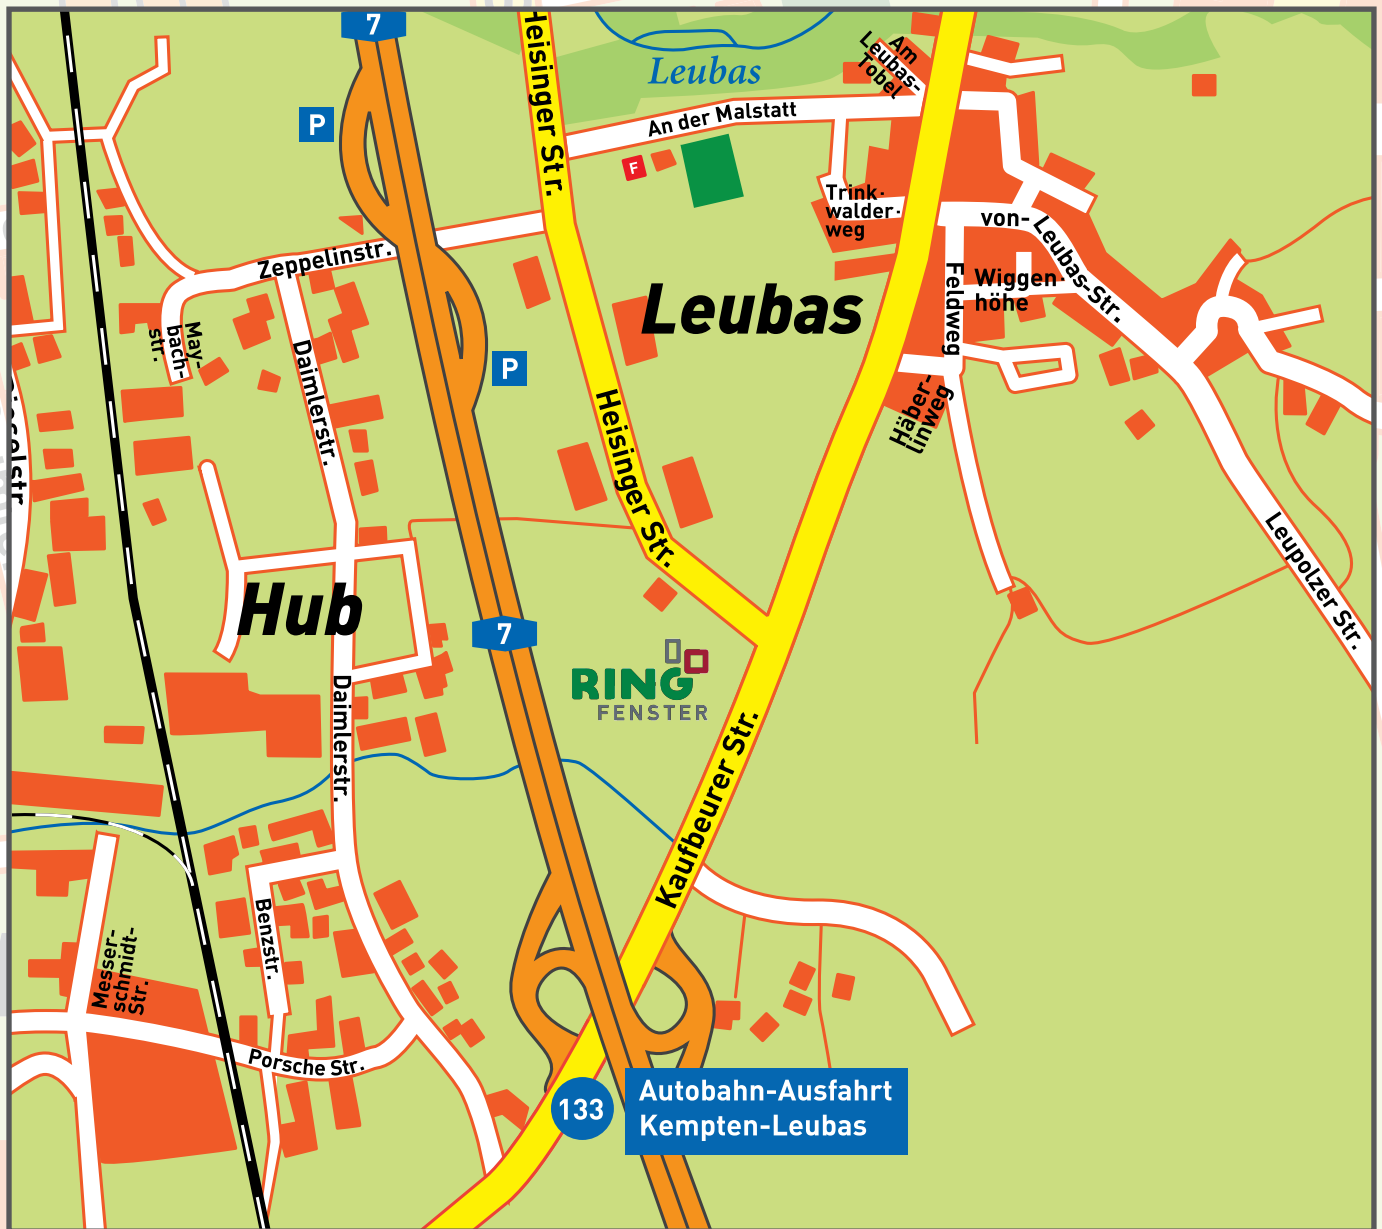

Am besten zu uns!

Aus Richtung Füssen, Oberallgäu, Lindau (A7)

Abfahrt Kempten-Leubas benützen; dann sofort rechts abbiegen; nach ca. 350 m links abbiegen; nach weiteren 200 m sehen Sie auf der linken Seite bereits unser Betriebsgebäude.

Aus Richtung Marktoberdorf, Kaufbeuren, München (B12)

Abfahrt Ulm benützen; nach ca. 800 m folgt Abfahrt Kempten-Leubas; sofort wieder rechts abbiegen; nach ca. 350 m links abbiegen; nach weiteren 200 m sehen Sie auf der linken Seite bereits unser Betriebsgebäude.